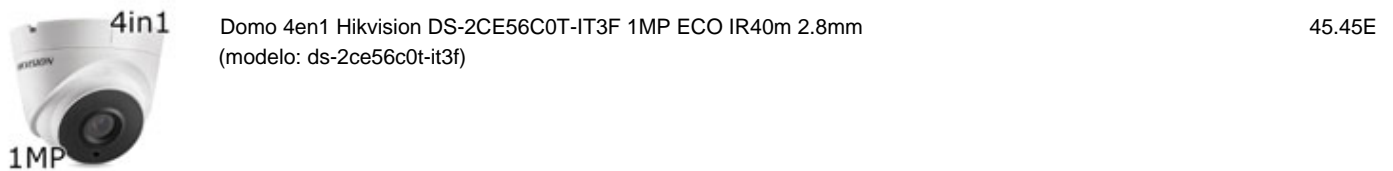

198.35E

secura  
me

Noviembre 2018

*videovigilancia  
y seguridad*

Cámaras HDTVI -> Domo 1MP

Cámaras HDTVI -> Domo 2MP

Domo HDTVI Safire SF-DM943UW-PIR-FTVI 2MP PRO IR20m 2.8mm PIR WDR  
(modelo: sf-dm943uw-pir-ftvi)