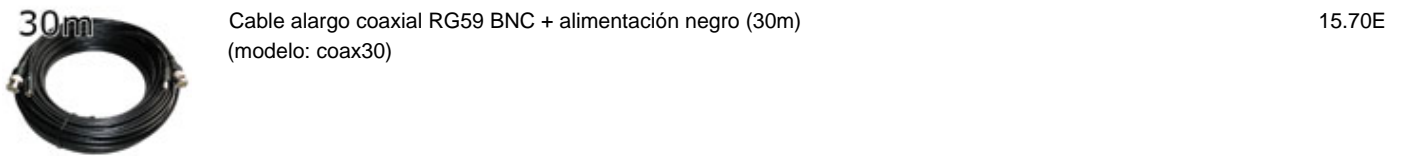

Cables/accesorios -> Alargos RCA