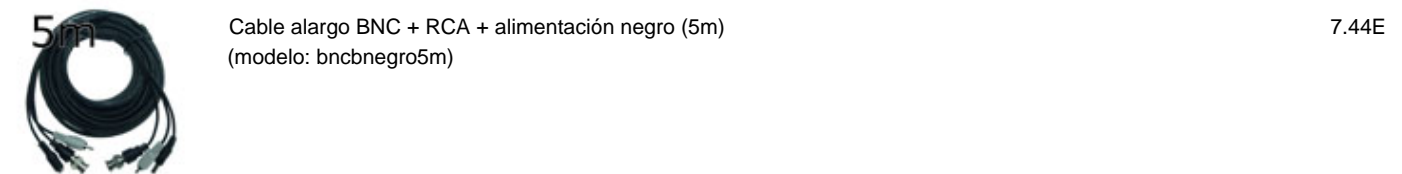

Cables/accesorios -> Alargos RCA