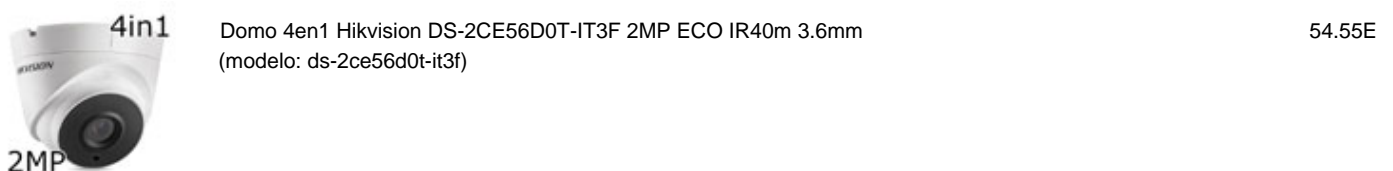

198.35E

secura  
me

Noviembre 2018

*videovigilancia  
y seguridad*

Cámaras HDTVI -> Domo 1MP

Cámaras HDTVI -> Domo 2MP

Domo HDTVI Safire SF-DM943UW-PIR-FTVI 2MP PRO IR20m 2.8mm PIR WDR  
(modelo: sf-dm943uw-pir-ftvi)